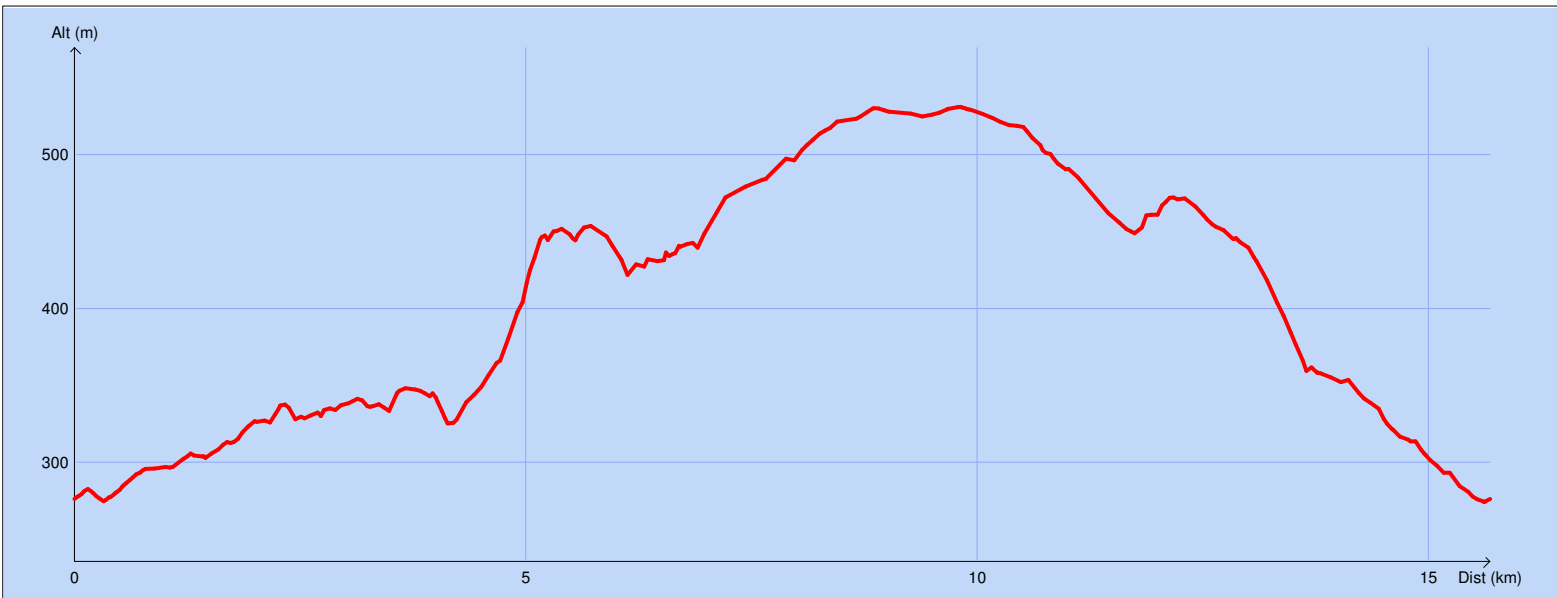

Tracé : Night and run 2014

Copyright IGN

Distance totale : 15.714 km
Montée : 405 m
Descente : 405 m
Y Minimum : 274 m
Y Moyen : 407 m
Y Maximum : 531 m

Durée estimée : 03:22:22
Moyenne estimée : 4.7 km/h