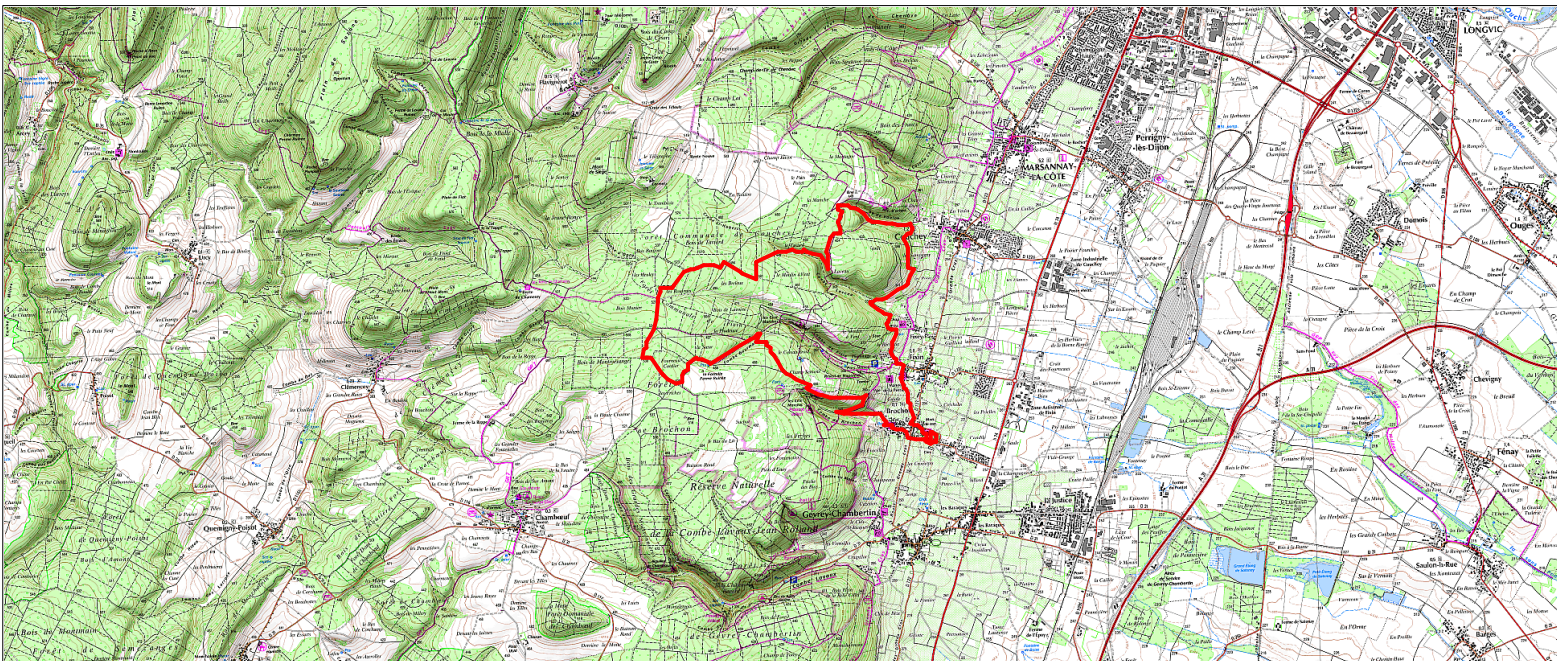

Tracé : Night and run 2014

Copyright IGN

Distance totale : 15.714 km
Montée : 405 m
Descente : 405 m
Y Minimum : 274 m
Y Moyen : 407 m
Y Maximum : 531 m

Durée estimée : 03:22:22
Moyenne estimée : 4.7 km/h